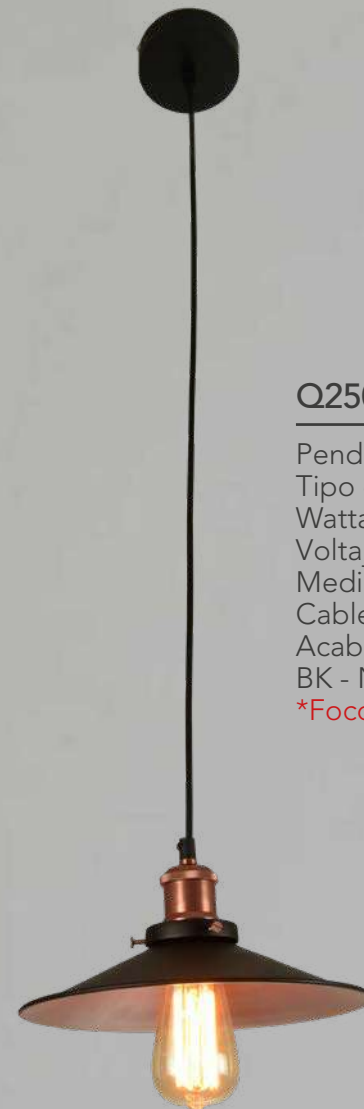

Q25022-BK

Pendant 1 Luz
Tipo de base: E26
Wattage: 60W
Voltaje: 90-130V
Medidas: ø220*H135mm
Cable: 3m
Acabados:
BK - Negro y Cobre
*Foco no incluido