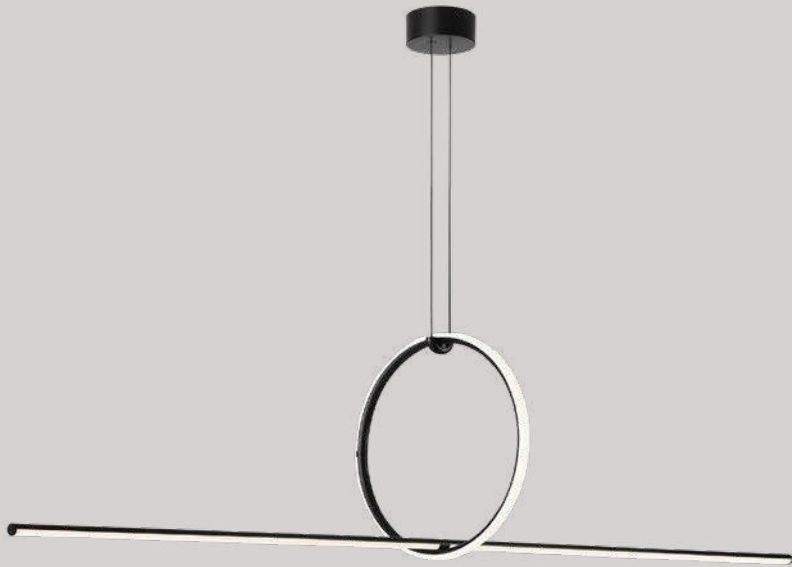

Tokyo

Q21664-BK

Pendant LED
Wattage: 35W
Voltaje: 90-130V
Flujo luminoso: 2800 lm
Temperatura de color: 3000K
Medidas: ø400*L1300*H400mm
Cable: 3m
Acabado: BK - Negro