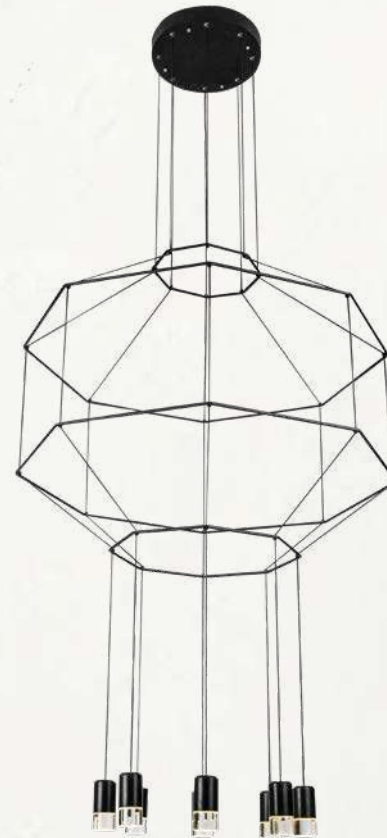

Q27888-BK

Pendant LED 8 Luces
Wattage: 8*5W
Voltaje: 90-130V
Flujo luminoso: 3200 lm
Temperatura de color: 3000K
Medidas: ø800*H1800mm
Cable: 4m
Acabado: BK - Negro