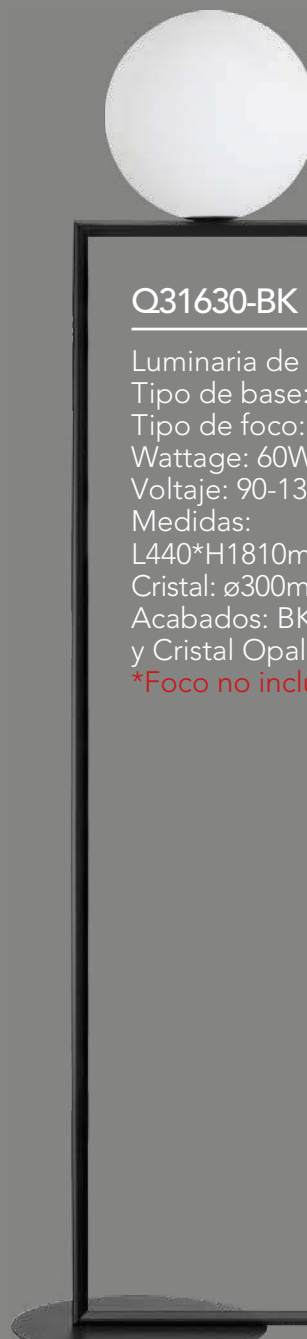

Q31630-BK

Luminaria de piso 1 Luz
Tipo de base: E26
Tipo de foco: G45
Wattage: 60W
Voltaje: 90-130V
Medidas:
L440*H1810mm
Cristal: ø300mm
Acabados: BK - Negro
y Cristal Opalino
*Foco no incluido