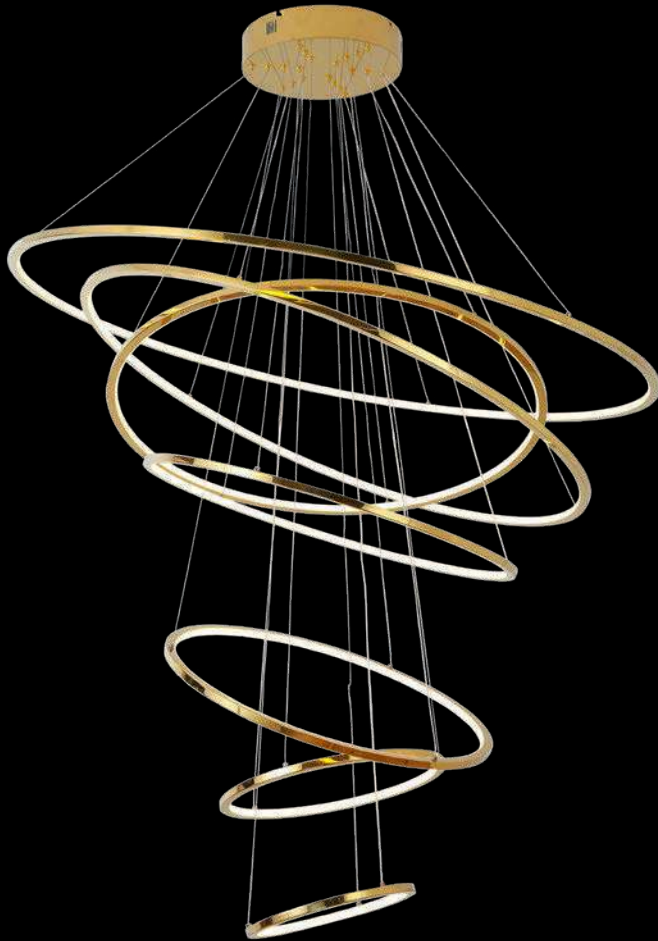

Q24487-GD
Q24487-CH

Pendant LED 7 Luces
Wattage: 300W
Voltaje: 90-130V
Flujo luminoso: 24000 lm
Temperatura de color: 3000K
Medidas: ø1200*H2600mm
Cable: 3m
Acabados:
GD - Oro
CH - Cromo