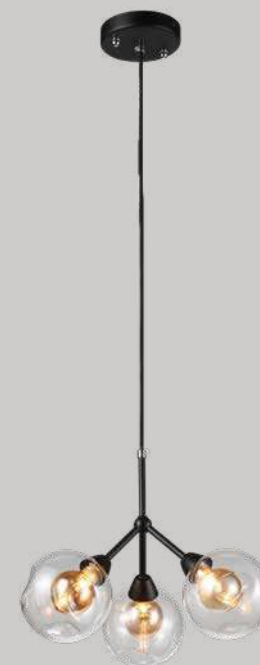

Q16503-BK

Pendant 3 Luces
Tipo de foco: G9 LED
Wattage: 3*4W
Voltaje: 90-130V
Flujo Luminoso: 960 lm
Temperatura de color: 3000K
Medidas: ø450*H1200mm
Cable: 3m
Acabados:
BK - Negro Mate y Cristal Claro