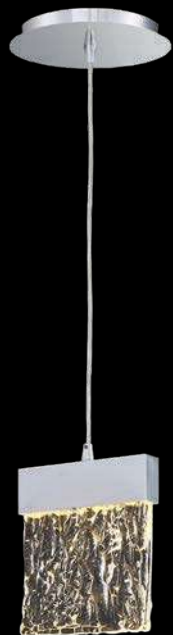

Ice

Q68271-CH

Pendant LED 1 Luz
Wattage: 6W
Voltaje: 90-130V
Flujo luminoso: 480 lm
Temperatura de color: 3000K
Medidas: L140*H178mm
Cable: 3m
Acabados:
CH - Cromo y Cristal Claro