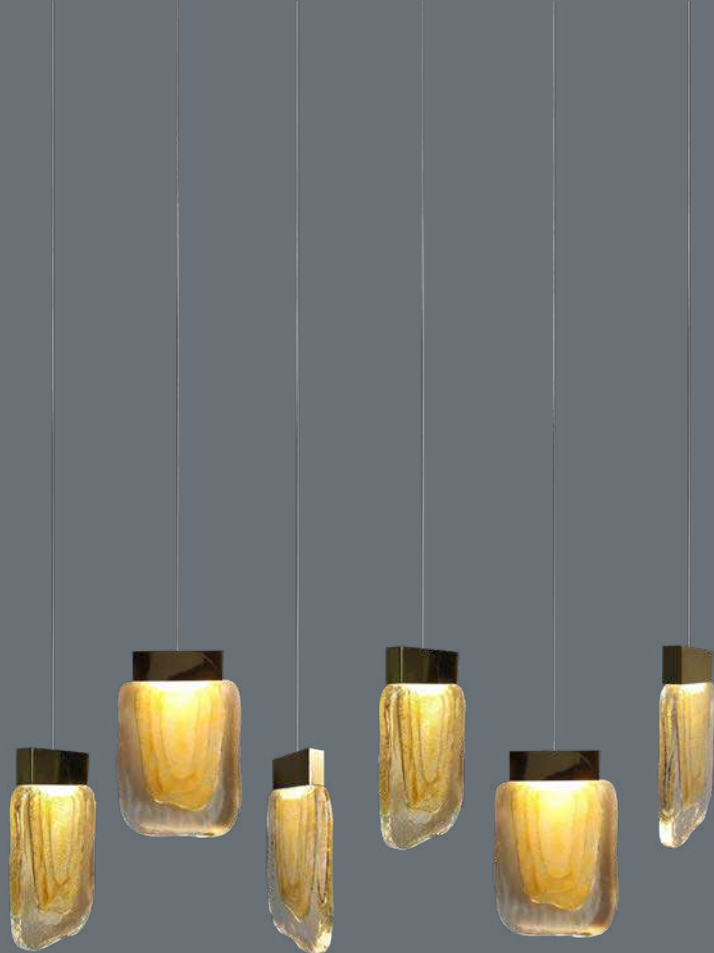

Q36026-BG

Pendant LED 6 Luces
Wattage: 24W
Voltaje: 90-130V
Flujo luminoso: 1920lm
Temperatura de color: 3000K
Medidas:
L800*W140*H230mm
Cable: 3m
Acabado: BG - Oro Cepillado
y Cristal Ámbar