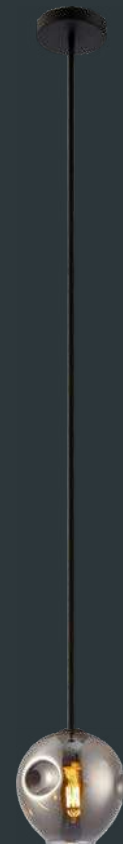

Q16061-BK

Pendant 1 Luz
Tipo de base: E26
Wattage: 40W
Voltaje: 90-130V
Medidas: W164*H167mm
*5 Tubos de extensión,
1 (15cm) + 1 (25cm) + 3 (35cm).
Cable: 3m
Acabados:
BK - Negro y Cristal Humo
*Foco no incluido