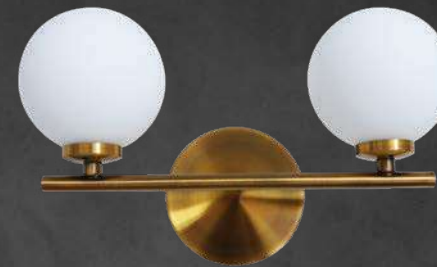

Q31261-GDA

Luminaria de pared 1 Luz
Tipo de base: G9
Wattage: 25W
Voltaje: 90-130V
Medidas: L175*H180mm
Acabados:
GDA - Oro Antiguo y
Cristal Opalino
*Foco no incluido

Q31262-GDA

Luminaria de pared 2 Luces
Tipo de base: G9
Wattage: 2*25W
Voltaje: 90-130V
Medidas: L300*H180mm
Acabados:
GDA - Oro Antiguo y
Cristal Opalino
*Focos no incluidos

Q31263-GDA

Luminaria de mesa 3 Luces
Tipo de base: G9
Wattage: 3*25W
Voltaje: 90-130V
Medidas: W200*H468mm
Acabados:
GDA - Oro Antiguo y
Cristal Opalino
*Focos no incluidos