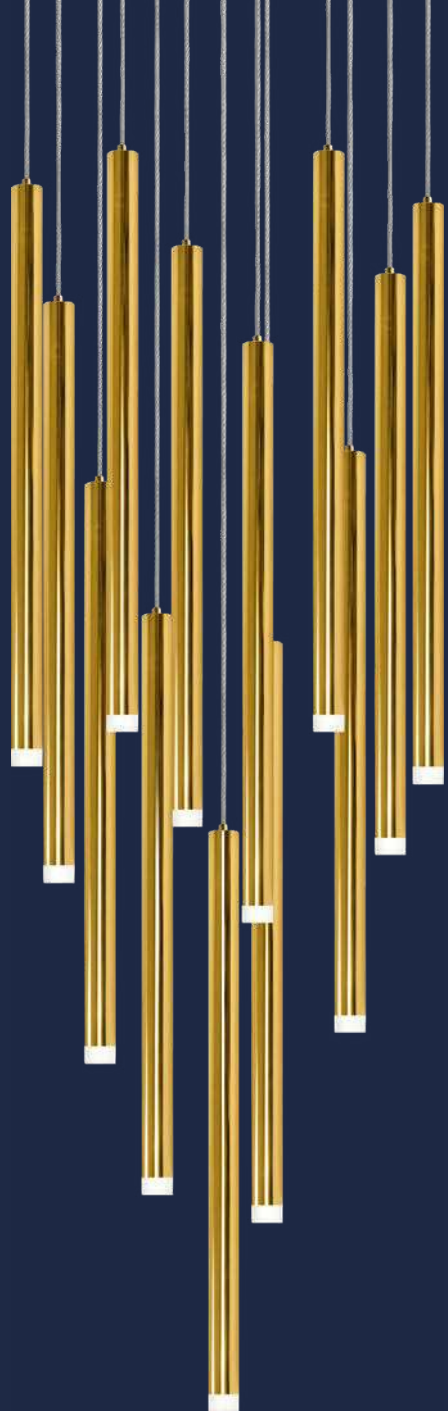

Q30013-GD
Q30013-CH
Q30013-BC

Pendant 13 Luces
Tipo de base: G9
Wattage: 13*4.5W
Voltaje: 90-130V
Medidas: ø420*H600mm
Cable: 3m
Acabado:
GD - Oro
CH - Cromo
BC - Negro Cromo
*Focos no incluidos