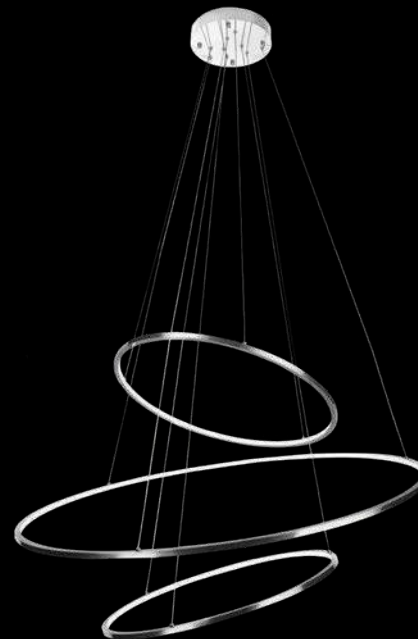

Kreis

Q24483-GD Q24483-CH

Pendant LED 3 Luces
Wattage: 150W
Voltaje: 90-130V
Flujo luminoso: 12000 lm
Temperatura de color: 3000K
Medidas: ø1200*H1800mm
Cable: 3m
Acabados:
GD - Oro
CH - Cromo