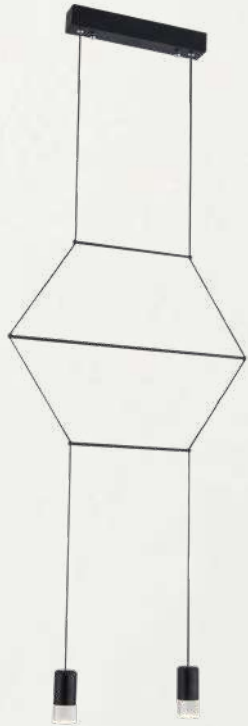

Sketch

Q27882-BK

Pendant LED 2 Luces
Wattage: 2*5W
Voltaje: 90-130V
Flujo luminoso: 800 lm
Temperatura de color: 3000K
Medidas: L515*H2150mm
Cable: 4m
Acabado: BK - Negro