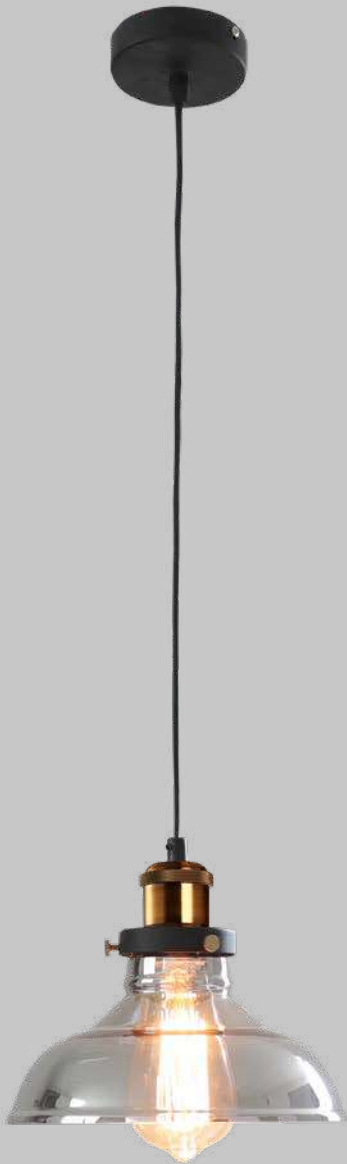

Kelch

Q33135-SM

Luminaria de pared 1 Luz
Posición Ajustable
Tipo de base: E27
Wattage: 60W
Voltaje: 90-130V
Medidas: ø210*W230*H200mm
Acabado: SM - Cristal Humo
*Foco no incluido

Q33134-SM

Pendant 1 Luz
Tipo de base: E27
Wattage: 60W
Voltaje: 90-130V
Medidas: ø200*H185mm
Cable: 3m
Acabado: SM - Cristal Humo
*Foco no incluido