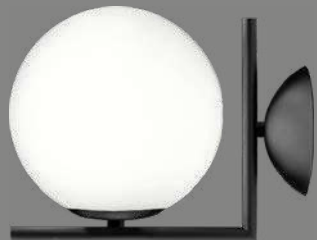

Q31620-BK

Luminaria de pared 1 Luz
Tipo de base: E26
Tipo de foco: G45
Wattage: 60W
Voltaje: 90-130V
Medidas: L282*H210mm
Cristal: ø200mm
Acabados: BK - Negro
y Cristal Opalino
*Foco no incluido