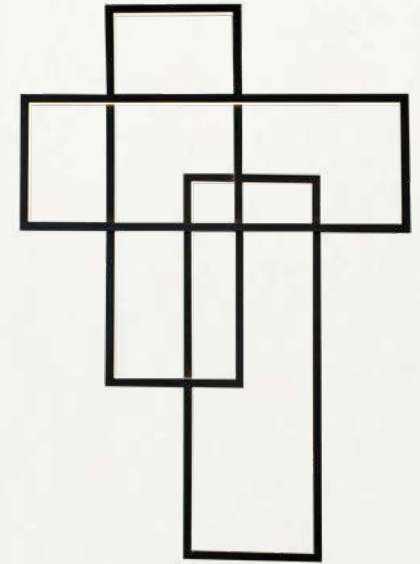

Q21101-BK

Luminaria LED de pared
Wattage: 80W
Voltaje: 90-130V
Flujo luminoso: 6400 lm
Temperatura de color: 3000K
Medidas: L700*H1010mm
Acabado: BK - Negro