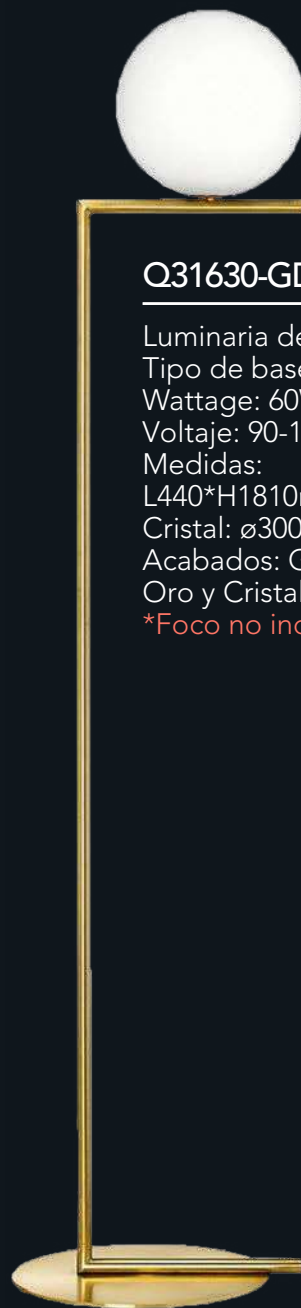

Q31630-GD/WH

Luminaria de piso 1 Luz
Tipo de base: E26
Wattage: 60W
Voltaje: 90-130V
Medidas:
L440*H1810mm
Cristal: ø300mm
Acabados: GD/WH -
Oro y Cristal Opalino
*Foco no incluido