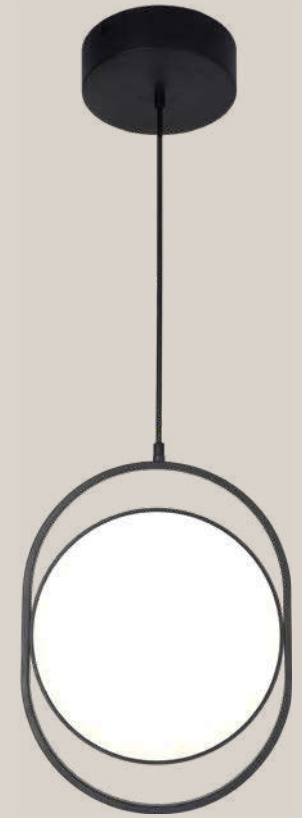

Q27245-BK

Pendant LED 1 Luz
Wattage: 22W
Voltaje: 90-130V
Flujo luminoso:
1760 lm
Temperatura de
color: 3000K
Medidas:
L280*H360mm
Cable: 3m
Acabado:
BK - Negro Mate