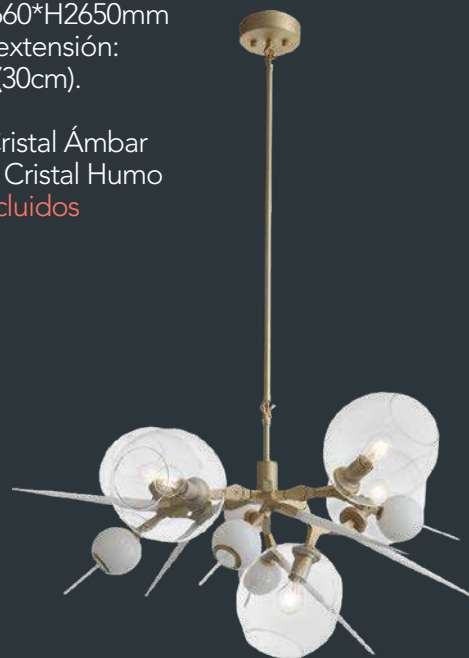

Q16060-GD
Q16060-BK

Pendant 10 Luces
Tipo de base: E26
Wattage: 10*40W
Voltaje: 90-130V
Medidas: W660*H2650mm
*4 Tubos de extensión:
1 (15cm) + 3 (30cm).
Acabados:
GD - Oro y Cristal Ámbar
BK - Negro y Cristal Humo
*Focos no incluidos

Q48115-GD/WH

Pendant 5 Luces
Tipo de base: E26
Wattage: 5*40W
Voltaje: 90-130V
Medidas: L1080mm
*10 Tubos de extensión 2 (45cm),
3 (35cm), 3(25cm), 2(15cm)
Cable: 3m
Acabados: GD/WH - Oro y
Cristal Claro y Cristal Blanco.
*Focos no incluidos