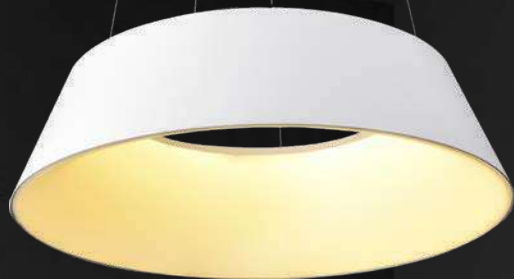

Theo

Q27789-BK
Q27789-WH

Pendant LED
Tipo de foco: LED
Wattage: 60W
Voltaje: 90-130V
Flujo luminoso: 4800 lm
Temperatura de color: 3000K
Medidas: ø775*H220mm
Cable: 3m
Acabados:
BK - Negro Mate
WH - Blanco Mate

Q27787-BK
Q27787-WH

Pendant LED
Tipo de foco: LED
Wattage: 30W
Voltaje: 90-130V
Flujo luminoso: 2400 lm
Temperatura de color: 3000K
Medidas: ø450*H220mm
Cable: 3m
Acabados:
BK - Negro Mate
WH - Blanco Mate

Q27788-BK
Q27788-WH

Pendant LED
Tipo de foco: LED
Wattage: 40W
Voltaje: 90-130V
Flujo luminoso: 3200 lm
Temperatura de color: 3000K
Medidas: ø600*H220mm
Cable: 3m
Acabados:
BK - Negro Mate
WH - Blanco Mate