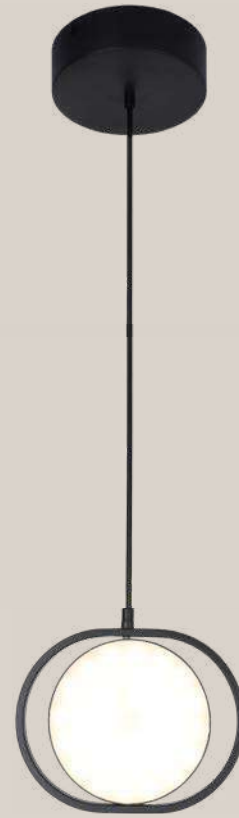

Berlín

Q27243-BK

Pendant LED 1 Luz
Wattage: 12W
Voltaje: 90-130V
Flujo luminoso:
960 lm
Temperatura de
color: 3000K
Medidas:
L230*H180mm
Cable: 3m
Acabado:
BK - Negro Mate