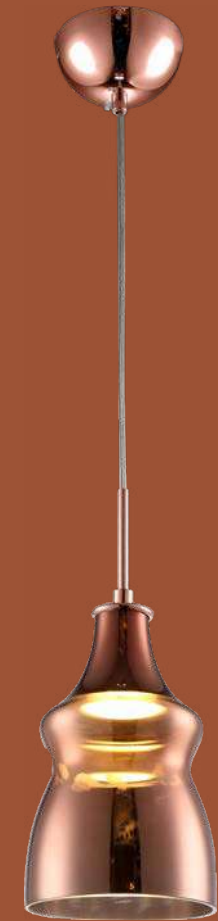

Q41886-CP
Q41886-SM

Pendant LED 1 Luz
Wattage: 5W
Voltaje: 90-130V
Flujo luminoso: 350 lm
Temperatura de color: 3000K
Medidas: ø135*H215mm
Cable: 3m
Acabados:
CP - Cristal Cobre
SM - Cristal Humo